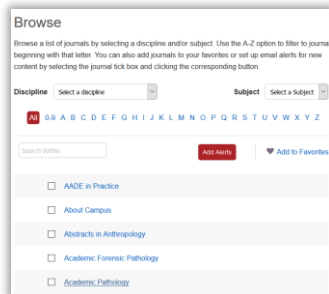

我的工具

电子邮件提醒

我保存的检索

我最喜欢的期刊

管理我的账户

< journals.sagepub.com界面 >

< sage.cnperereading.com界面 >

快速检索(Search all SAGE Journals)

在SAGE期刊平台首页“Search all SAGE Journals”检索框中输入关键词或者作者信息等，可在所有全文中实现快速检索。在每个期刊首页“Search in This Journal”检索框中，可实现期刊内快速检索。

高级检索(Advanced Search)

高级检索使用布尔逻辑检索系统，您可以使用布尔逻辑运算符“and”、“or”和“not”来创建多词组的关键词并限定其逻辑关系，从而检索出符合要求的文章。在单个检索框中输入多重词组将被视为一个确切的短语，您可以限定关键词在文中出现的位置（如刊名、作者、关键词、摘要等处），还可以通过添加检索框进行多条件的检索。

浏览(Browse)

按刊名字顺浏览(Browse A-Z): 点击A到Z菜单中的字母可跳转至对应的、按刊名字顺排序的期刊列表。在结果页面下方有页码导航, 可实现不同结果页面的切换。

按所在学科浏览(Browse Journals By Discipline)

按学科主题浏览期刊 (社会科学与人文科学、健康科学、生命科学及生物医学、材料科学与工程学)及相应科目浏览期刊。

点击刊名进入该期刊主页, 可查看该期刊相关信息, 如“电子版优先出版”(OnlineFirst)文章和目录, 并可进行该期刊内文章检索。