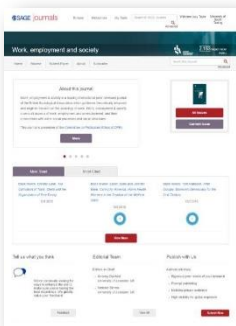

< journals.sagepub.com界面 >

< sage.cnperreading.com界面 >

设置邮件提醒和添加我最喜欢的期刊

在期刊平台“浏览”页面选中您感兴趣的期刊, 可对该期刊设置邮件提醒“Add Alert”, 或添加至我最喜欢的期刊“Add to My Favorites”。(您需要登录个人账户, 才能使用这两个功能)。

期刊主页

期刊主页功能特点:

- **下拉式菜单:** 期刊主页的下拉式菜单可以为您轻松链接至主页、当前卷期、电子版优先出版(OnlineFirst)卷期、所有卷期, 以及期刊的详细信息页面, 包括编辑信息等。
- **影响因子和期刊索引:** 点击影响因子链接可了解期刊影响因子及排名的详细信息。
- **期刊内检索:** 在“Search in This Journal”检索框中输入关键词, 可在该期刊所有卷期内容中进行检索。
- **当前卷期(Current Issue):** 可快速链接至最新出版卷期的目录。
- **所有卷期(All Issues):** 可按出版年份及卷期号浏览所有卷期内容。

< journals.sagepub.com界面>

< sage.cnreading.com界面>

- **OnlineFirst**: 即“电子版先出版”，在纸本刊出版前，先行出版电子版卷期（适用于多数期刊）。
- **提交论文**: 为您提交论文提供投稿指南。

目录

包含以下功能和信息:

- **摘要预览**: 单击“Show Abstract”可展开摘要进行预览，无需离开原页面。
- **内容**: “Content”菜单可为您导航至该卷期内容的不同部分。